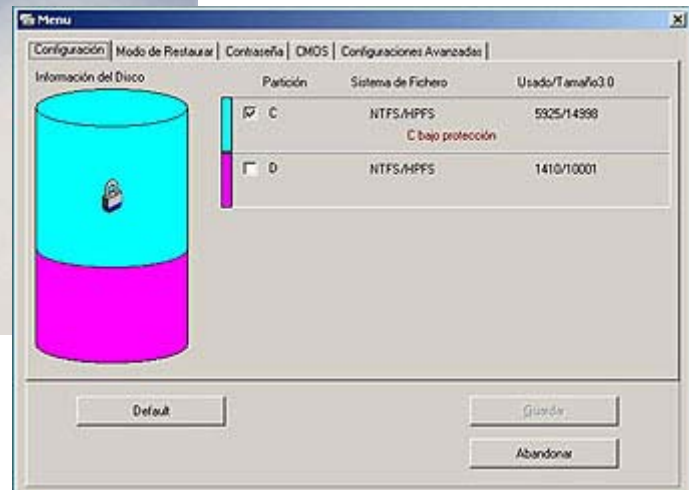

- Restauración Instantánea
- 4 Particiones
- Compatible con Windows
- Fácil instalación

Descripción

CUSTODIUS TRAVEL, es la solución software de protección de datos para los usuarios de ordenadores portátiles, o bien para aquellos que no tienen disponibilidad de slots PCI o simplemente quieren una instalación sencilla para poder proteger sus datos y obtener una restauración instantánea.